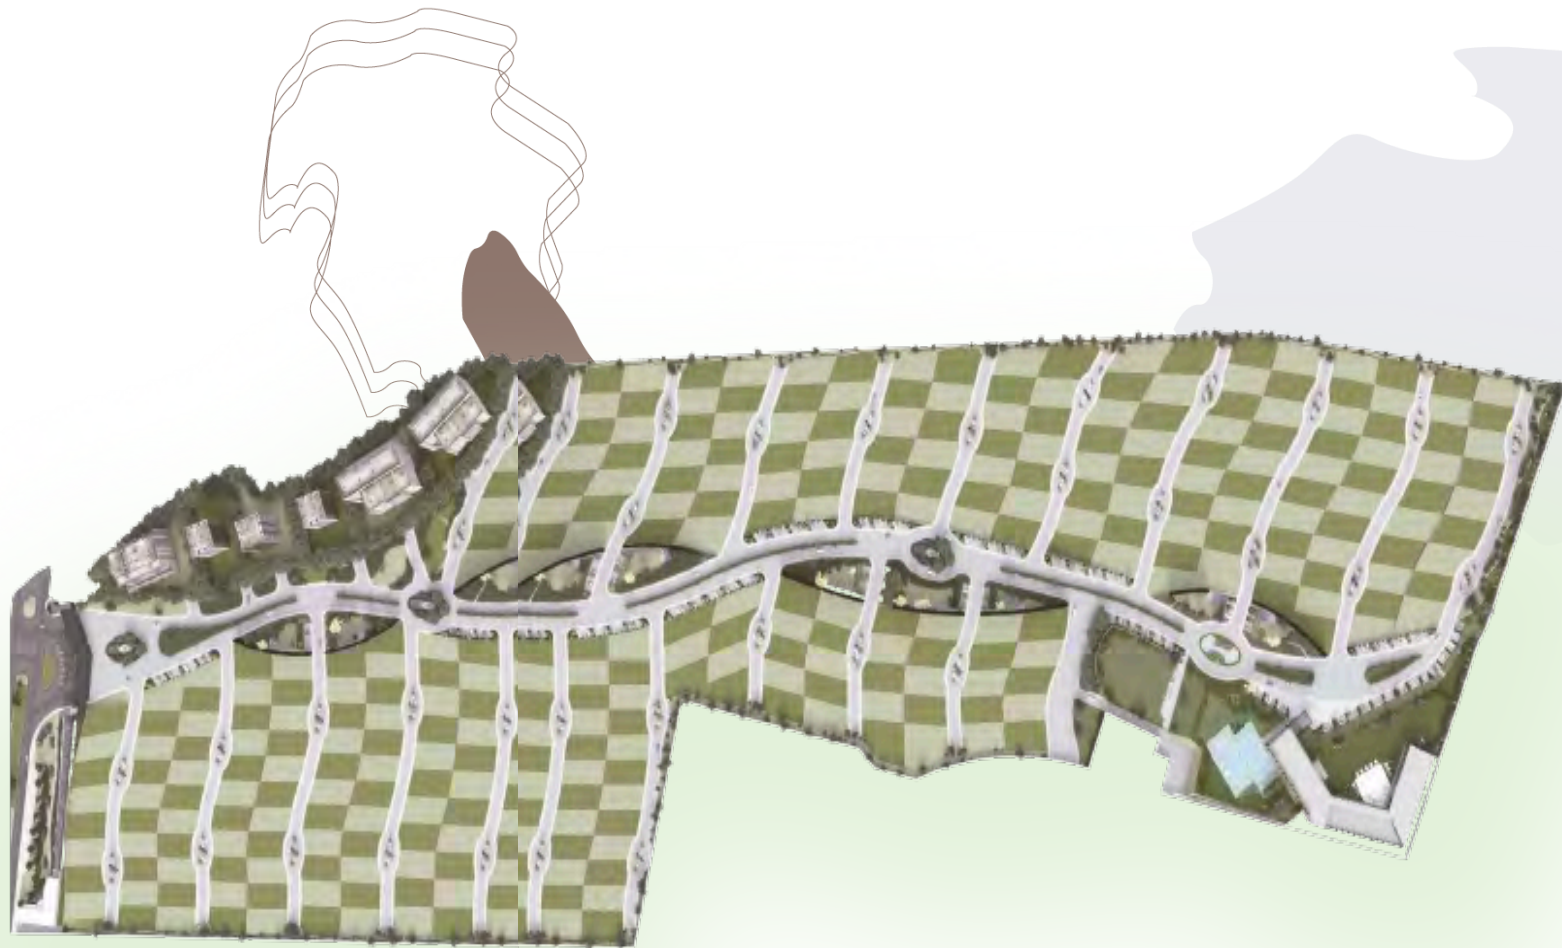

Su urbanización y paisajismo de alto nivel hacen del residencial un espacio para disfrutar y compartir con tu familia.

PuntOlivo se eleva sobre la parte alta de la ciudad.

Desde cada residencia se puede disfrutar de amplias vistas a la ciudad.

## LOTES

PuntOlivo cuenta con 299 lotes residenciales desde 400 m<sup>2</sup>. Su distribución está diseñada para que la mayoría de las propiedades tengan vistas a la ciudad .

La amplitud de los espacios, la comodidad de su ubicación y el entorno verde, hacen de este lugar el espacio perfecto.