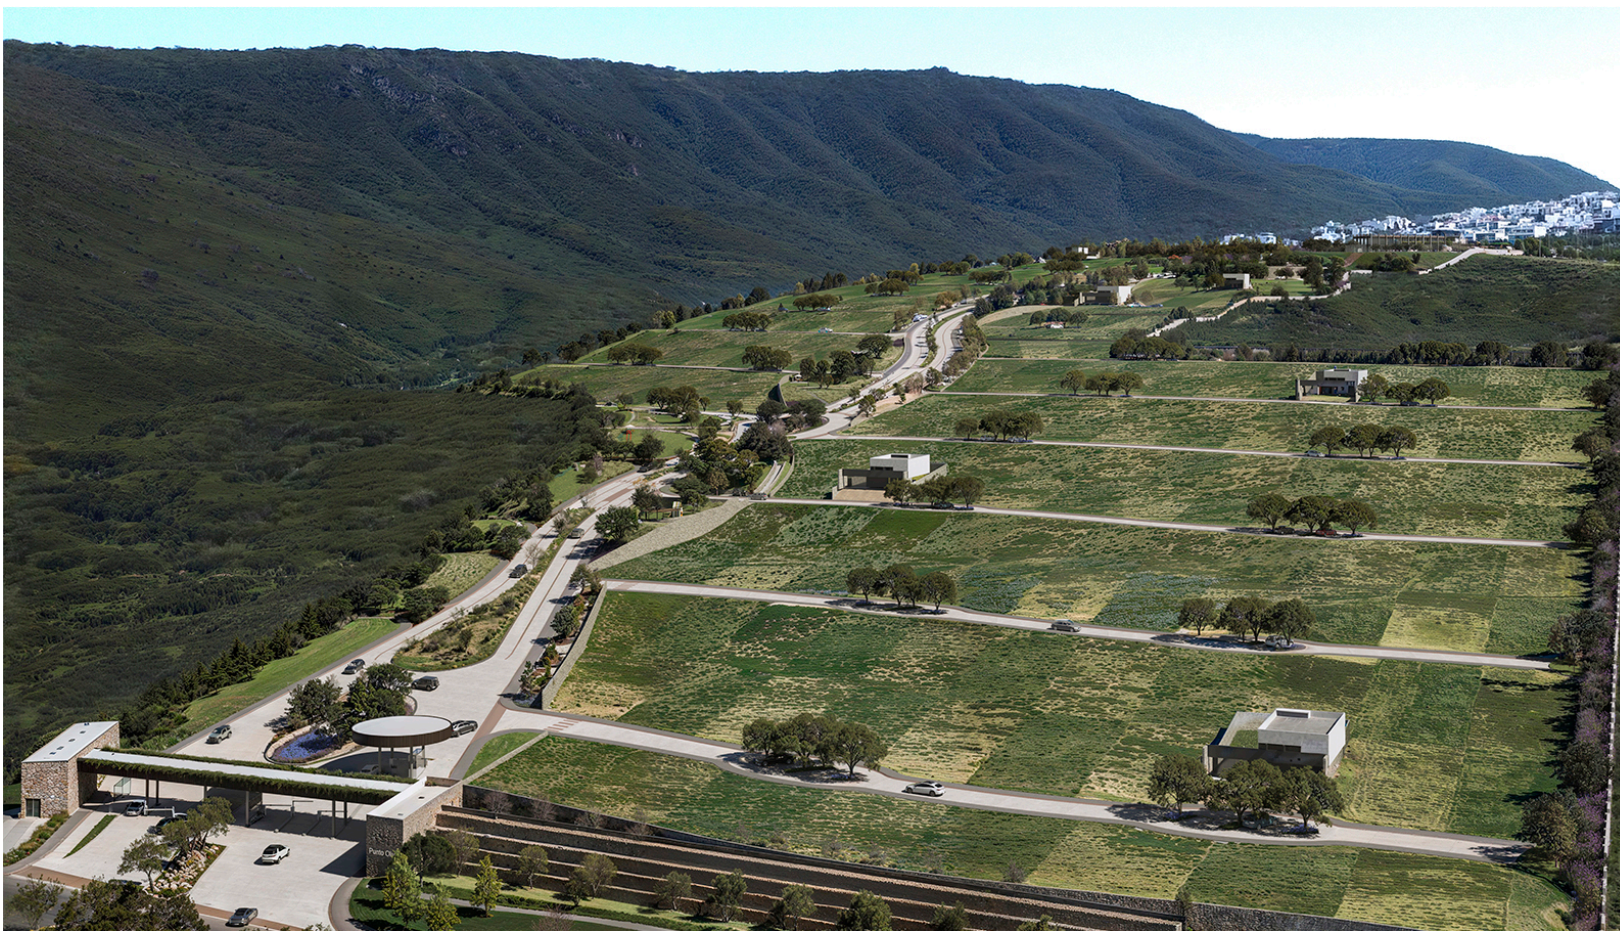

RESIDENCIAL

CENTRO SUR / QRO

Todas las imágenes incluidas son referenciales. Los acabados, superficies, distribución, colores y especificaciones pueden variar en cualquier momento y sin previo aviso.

Hay un lugar donde todo lo que sueñas despierto te espera. Levántate cada día con la energía de la naturaleza y el aire fresco. Crea tu propio paraíso al alcance de la ciudad, rodeado de cielos azules y montañas. Las residencias de PuntOlivo son un punto nuevo en tu historia, la posibilidad de vivir en altura para quienes han alcanzado la cima. Vive a la altura que tú te mereces, con la comodidad de múltiples amenidades y el lujo de la naturaleza rodeándote.

# Vistas sin igual

PuntOlivo se ubica en la zona centro sur de la ciudad.

Su ubicación privilegiada permite respirar la ciudad de una manera diferente y vivir a un ritmo paralelo al de los demás. La naturaleza entra por cada ventana, e invita a quienes la persiguen a incorporarse a ella. La vida a esta altura se transforma y toma vuelo.