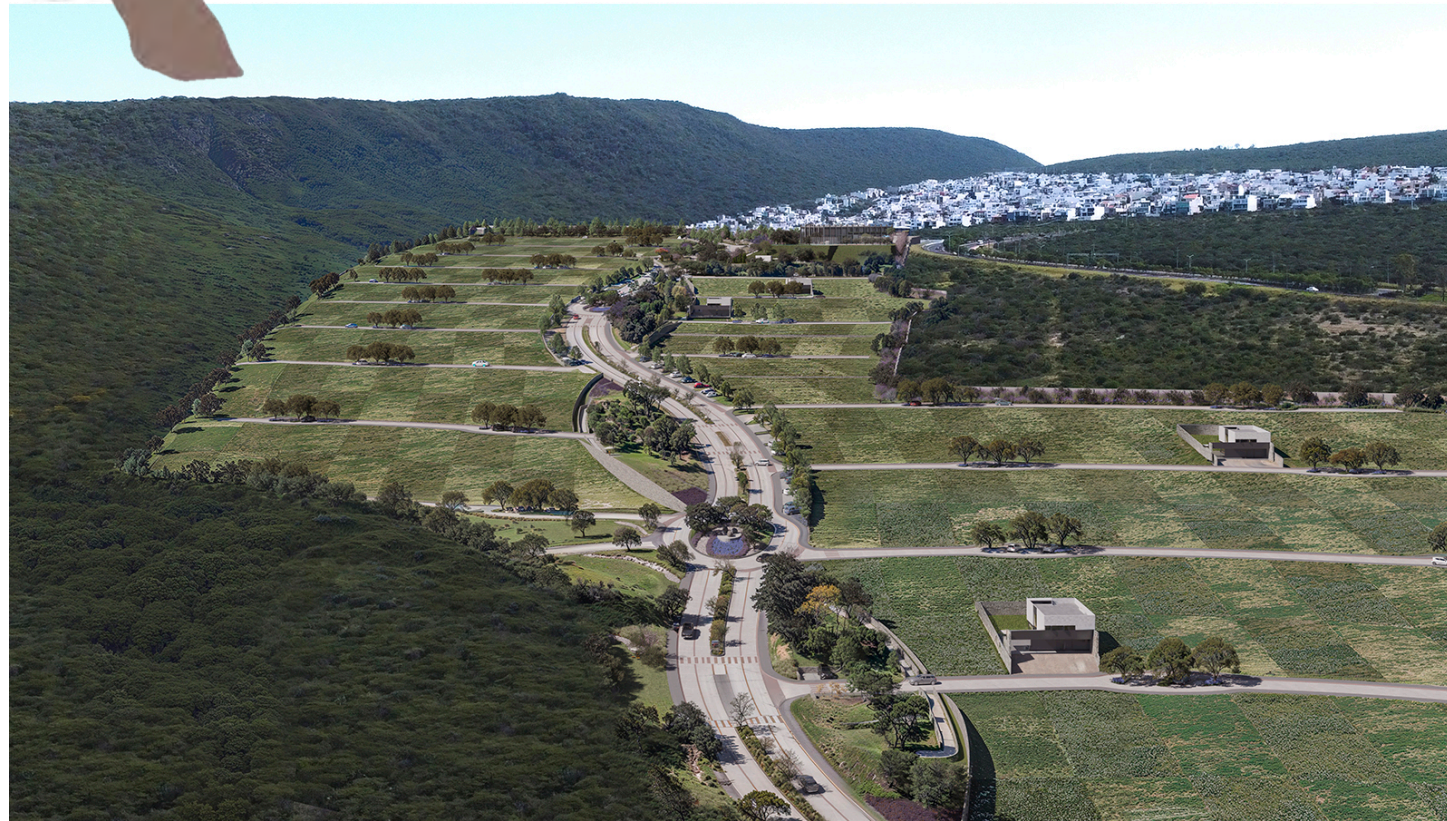

# Aduéñate del horizonte de la ciudad

PuntOlivo es un desarrollo exclusivo formado por 12 condominios de vivienda horizontal y vertical. Aquí nace una comunidad residencial diseñada para personas que valoran la vida en familia, la tranquilidad y la seguridad.

Cuenta con seis macrolotes para vivienda vertical y 299 lotes residenciales desde 400 m<sup>2</sup>, club, un área con locales comerciales a la entrada del desarrollo y amplias áreas verdes distribuidas en parques, camellones y andadores.

Su urbanización y paisajismo de alto nivel hacen del residencial un espacio para disfrutar y compartir con tu familia.

PuntOlivo se eleva sobre la parte alta de la ciudad.

Desde cada residencia se puede disfrutar de amplias vistas a la ciudad.

## LOTES

PuntOlivo cuenta con 299 lotes residenciales desde 400 m<sup>2</sup>. Su distribución está diseñada para que la mayoría de las propiedades tengan vistas a la ciudad .

La amplitud de los espacios, la comodidad de su ubicación y el entorno verde, hacen de este lugar el espacio perfecto.