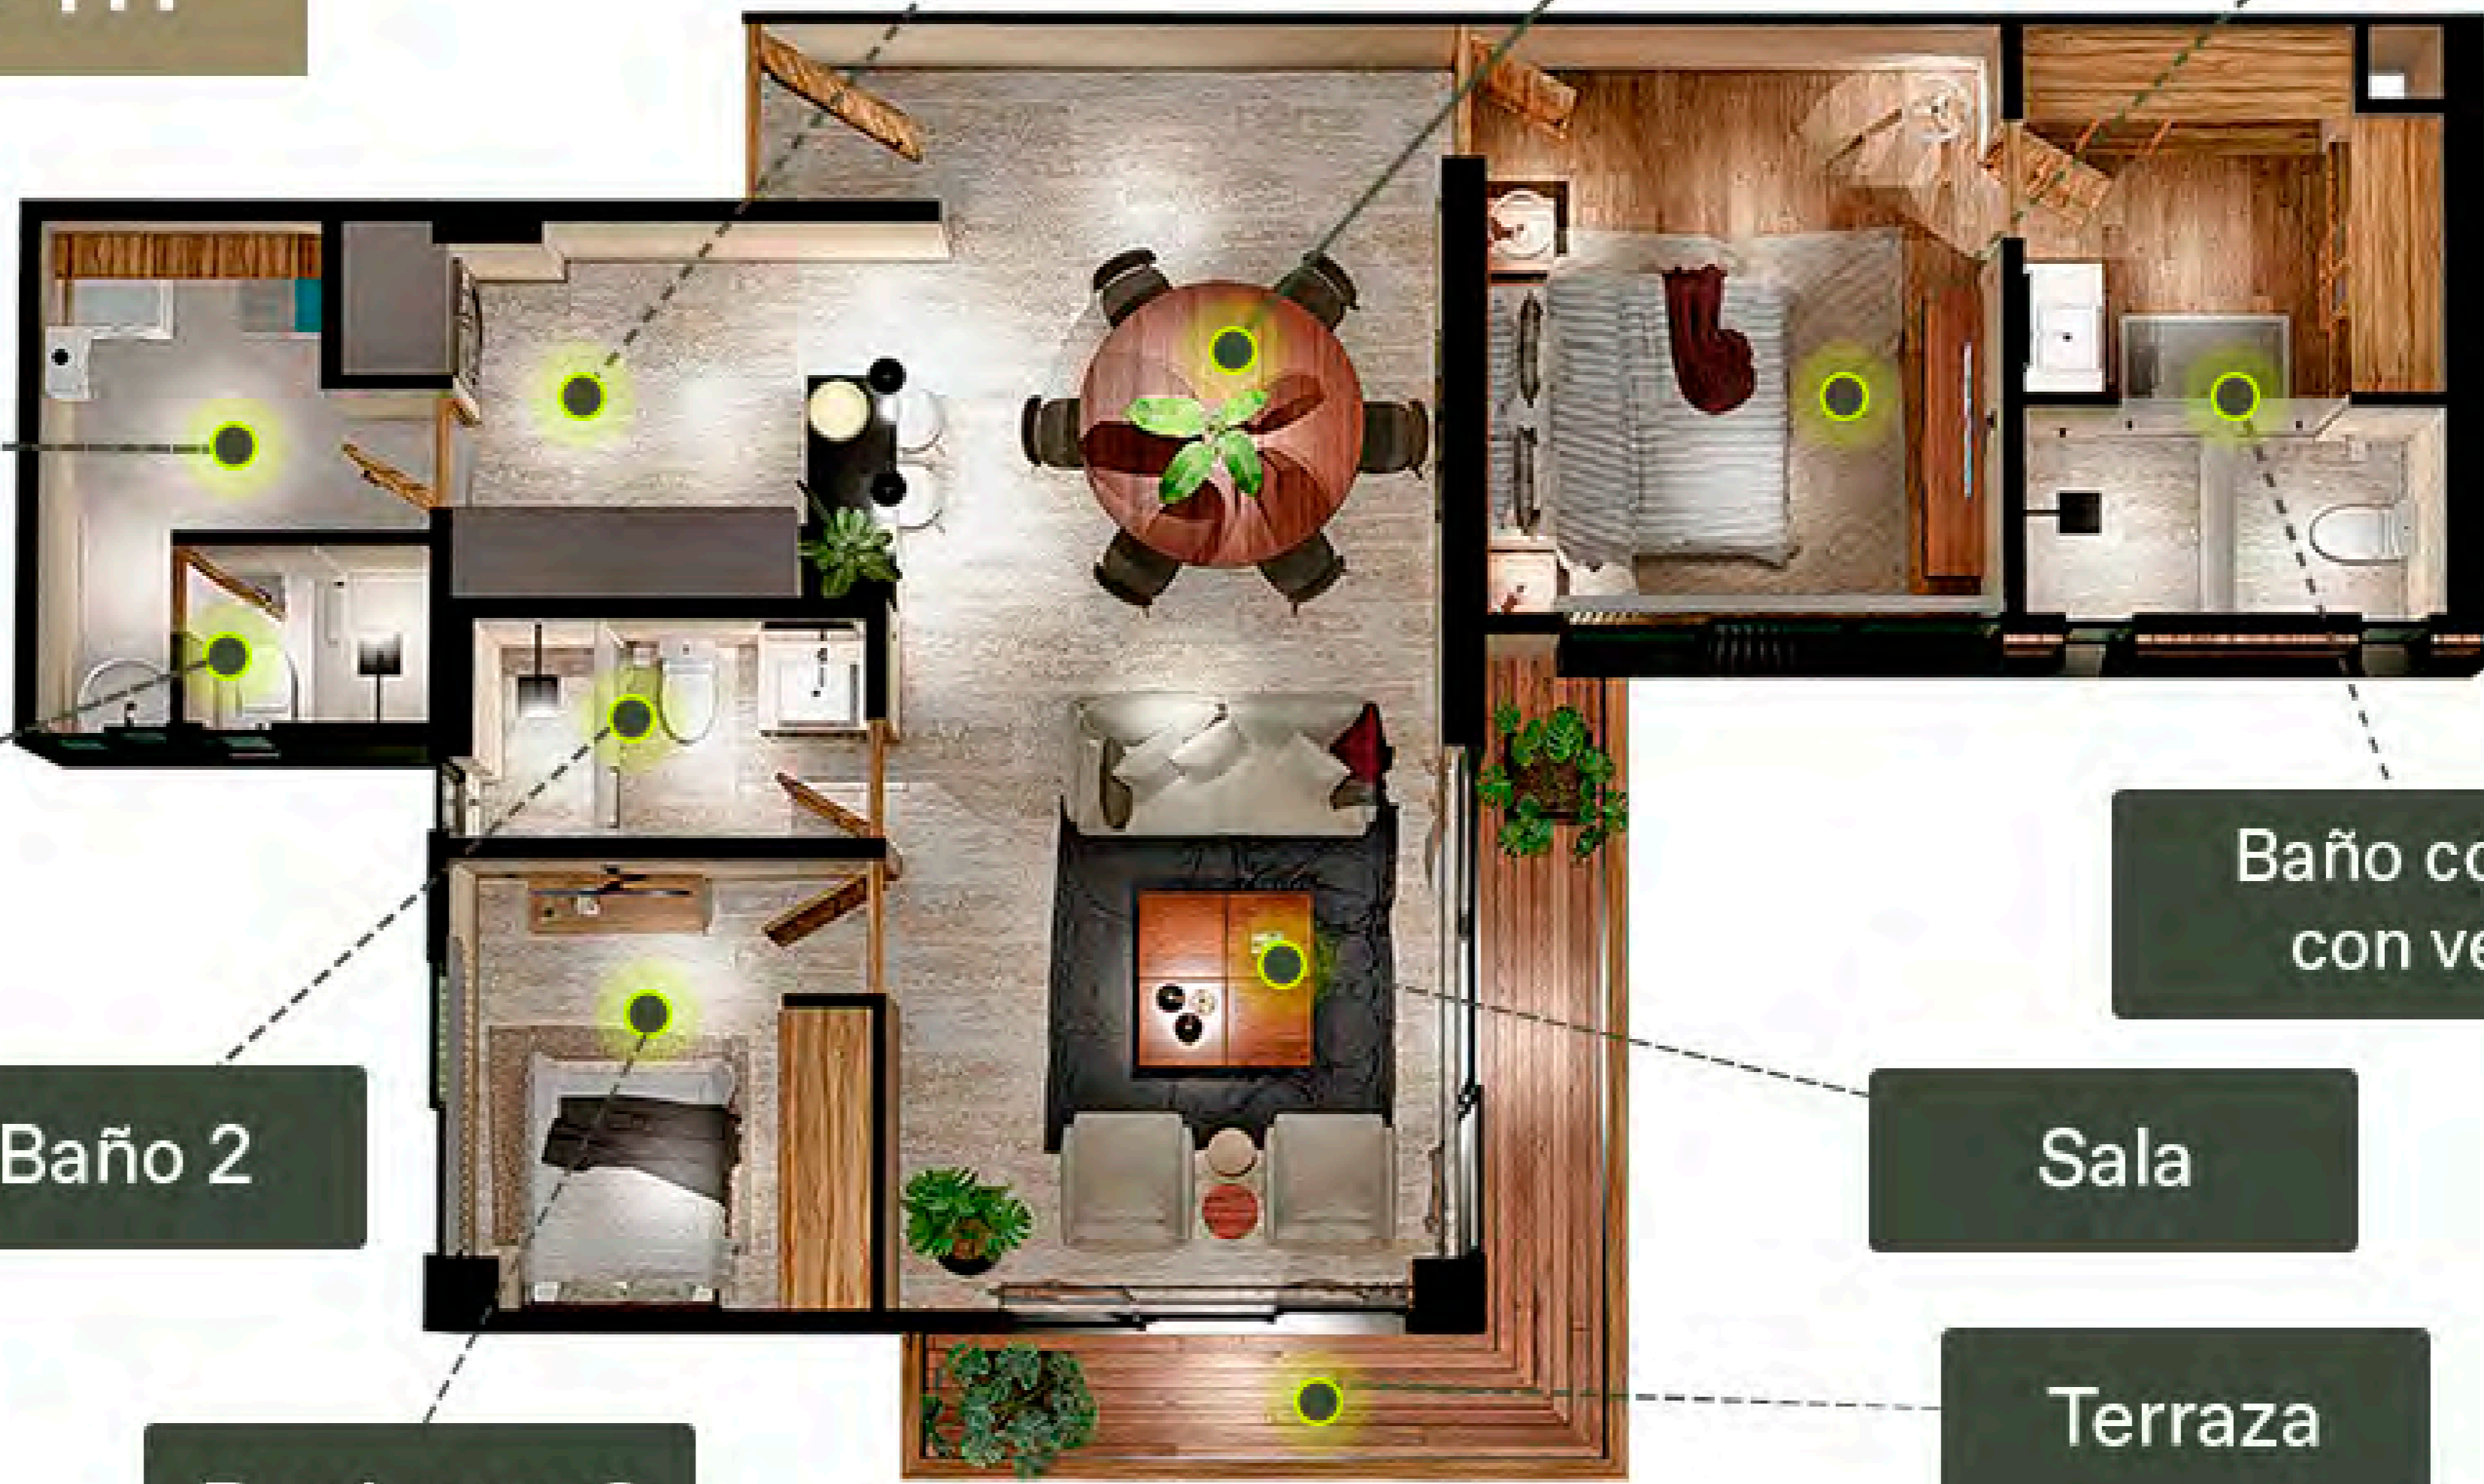

# ROBLE

107.15 m<sup>2</sup>

Comedor

Recámara principal

Cocina

Cuarto de lavado

Baño completo con vestidor

Baño completo

Sala

Recámara 2

Terraza

**ENCINO**  
109.64 m<sup>2</sup>  
LACEIBA®  
Bosque Urbano

Cocina

Comedor

Recámara principal

Cuarto de lavado

Baño de servicio completo

Baño 2

Recámara 2

Baño completo con vestidor

Sala

Terraza

LACEIBA®  
Bosque Urbano

## 136.83 m<sup>2</sup>

Baño 2 completo

Cuarto de lavado

Cocina

Recámara principal

Recámara 2

Sala de TV

Sala